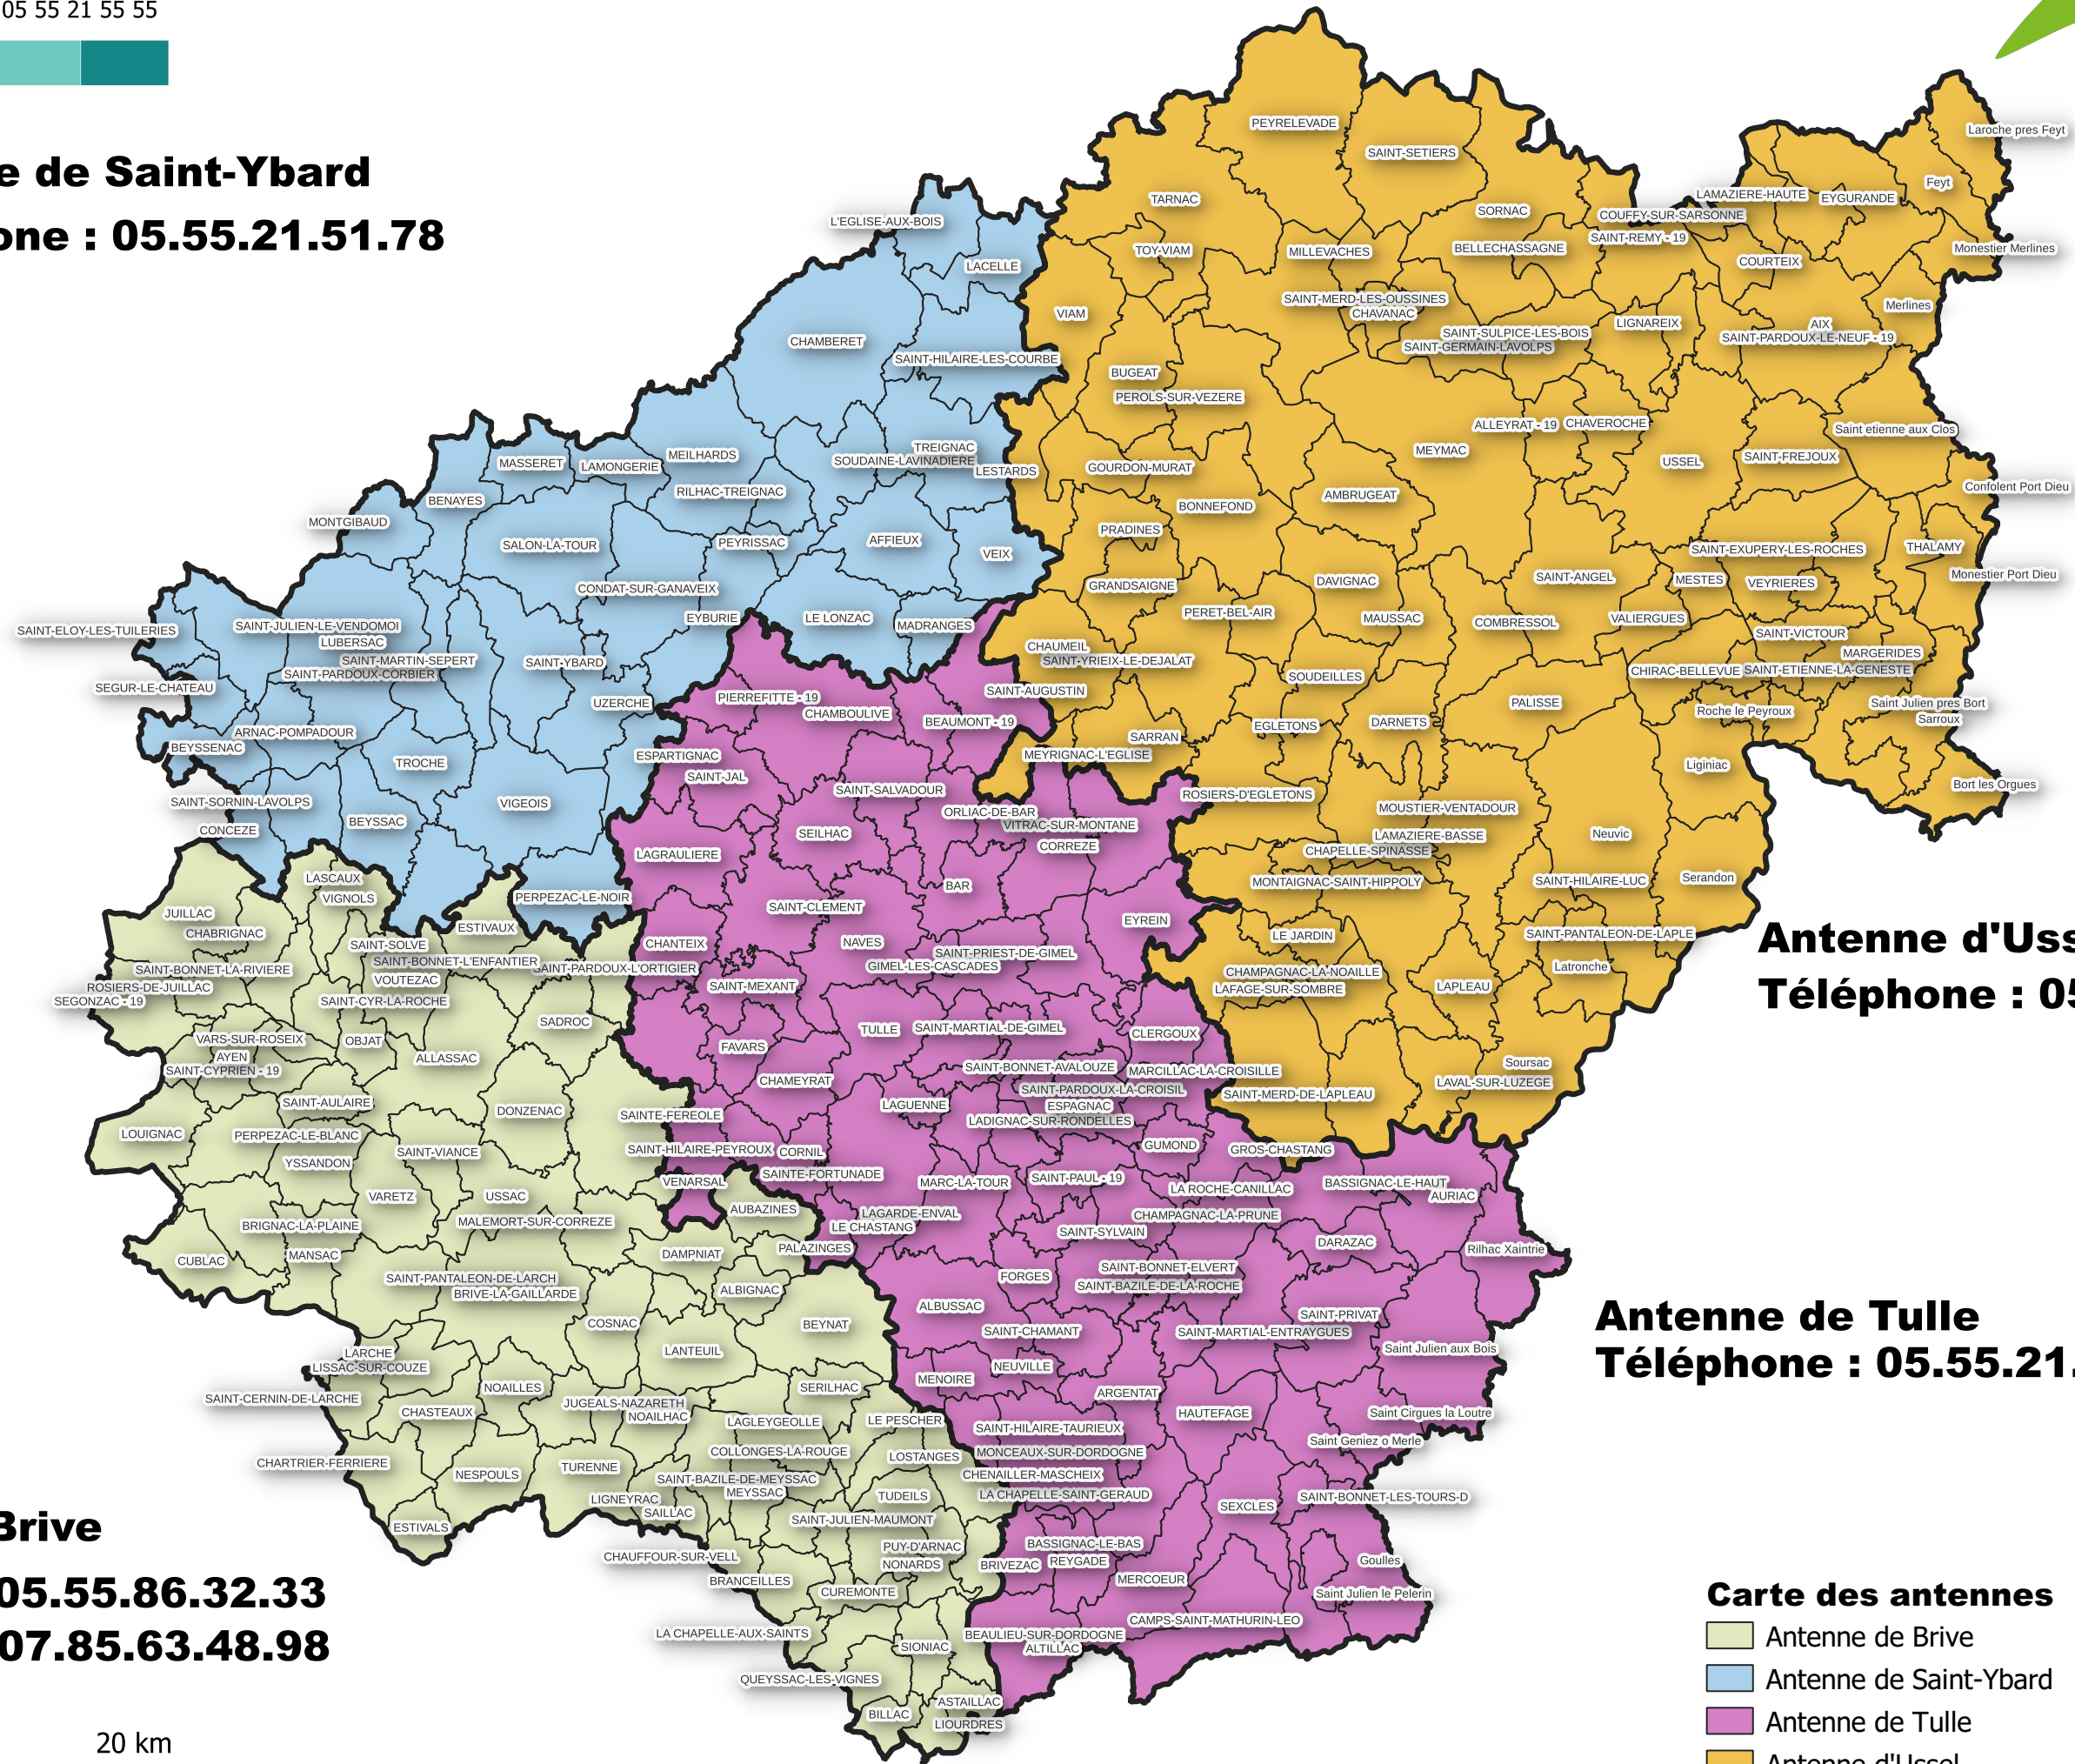

Antenne de Saint-Ybard
Téléphone : 05.55.21.51.78

Antenne d'Ussel
Téléphone : 05.55.46.78.46

Antenne de Tulle
Téléphone : 05.55.21.55.60

Carte des antennes

- Antenne de Brive
- Antenne de Saint-Ybard
- Antenne de Tulle
- Antenne d'Ussel