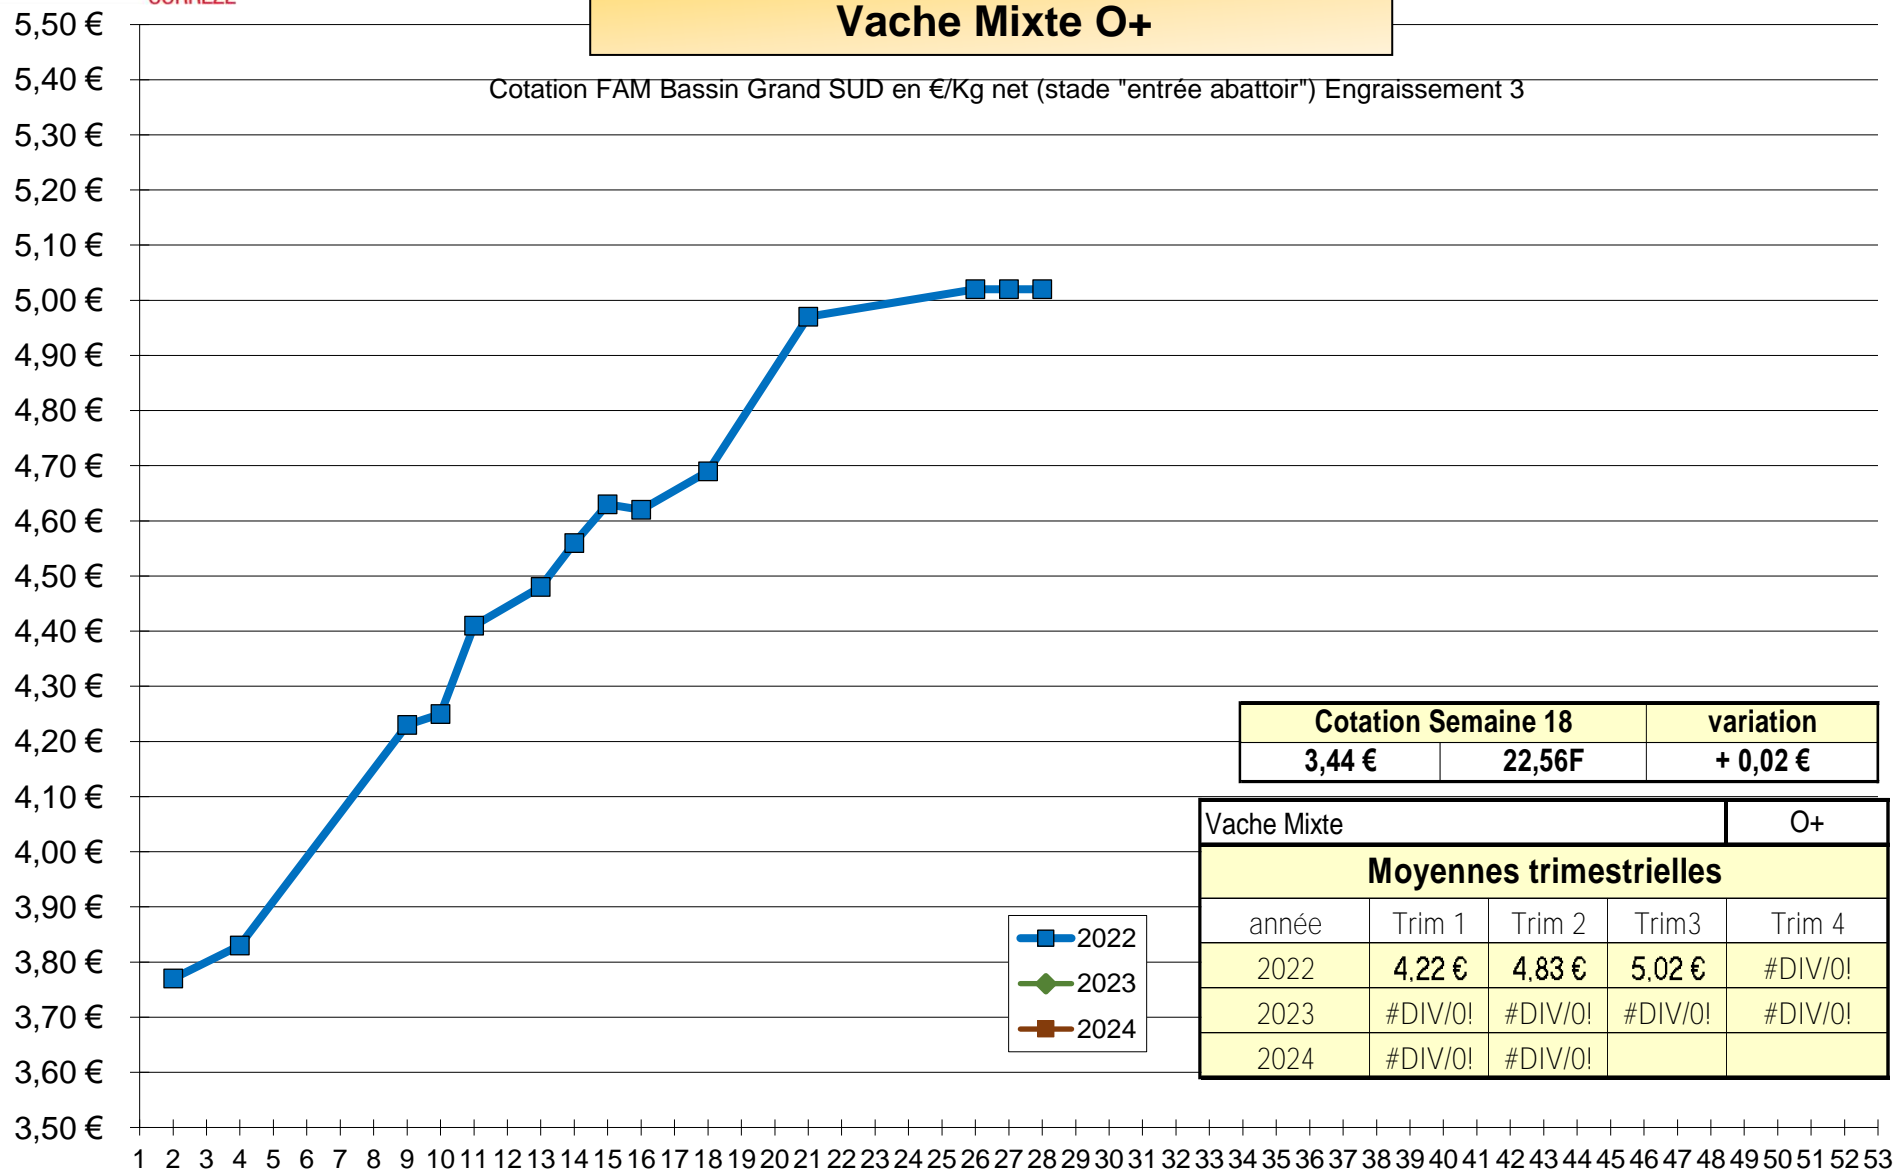

Vache Mixte O+

Cotation FAM Bassin Grand SUD en €/Kg net (stade "entrée abattoir") Engraissement 3

Cotation Semaine 18		variation
3,44 €	22,56F	+ 0,02 €

Vache Mixte				O+
Moyennes trimestrielles				
année	Trim 1	Trim 2	Trim3	Trim 4
2022	4,22 €	4,83 €	5,02 €	#DIV/0!
2023	#DIV/0!	#DIV/0!	#DIV/0!	#DIV/0!
2024	#DIV/0!	#DIV/0!		