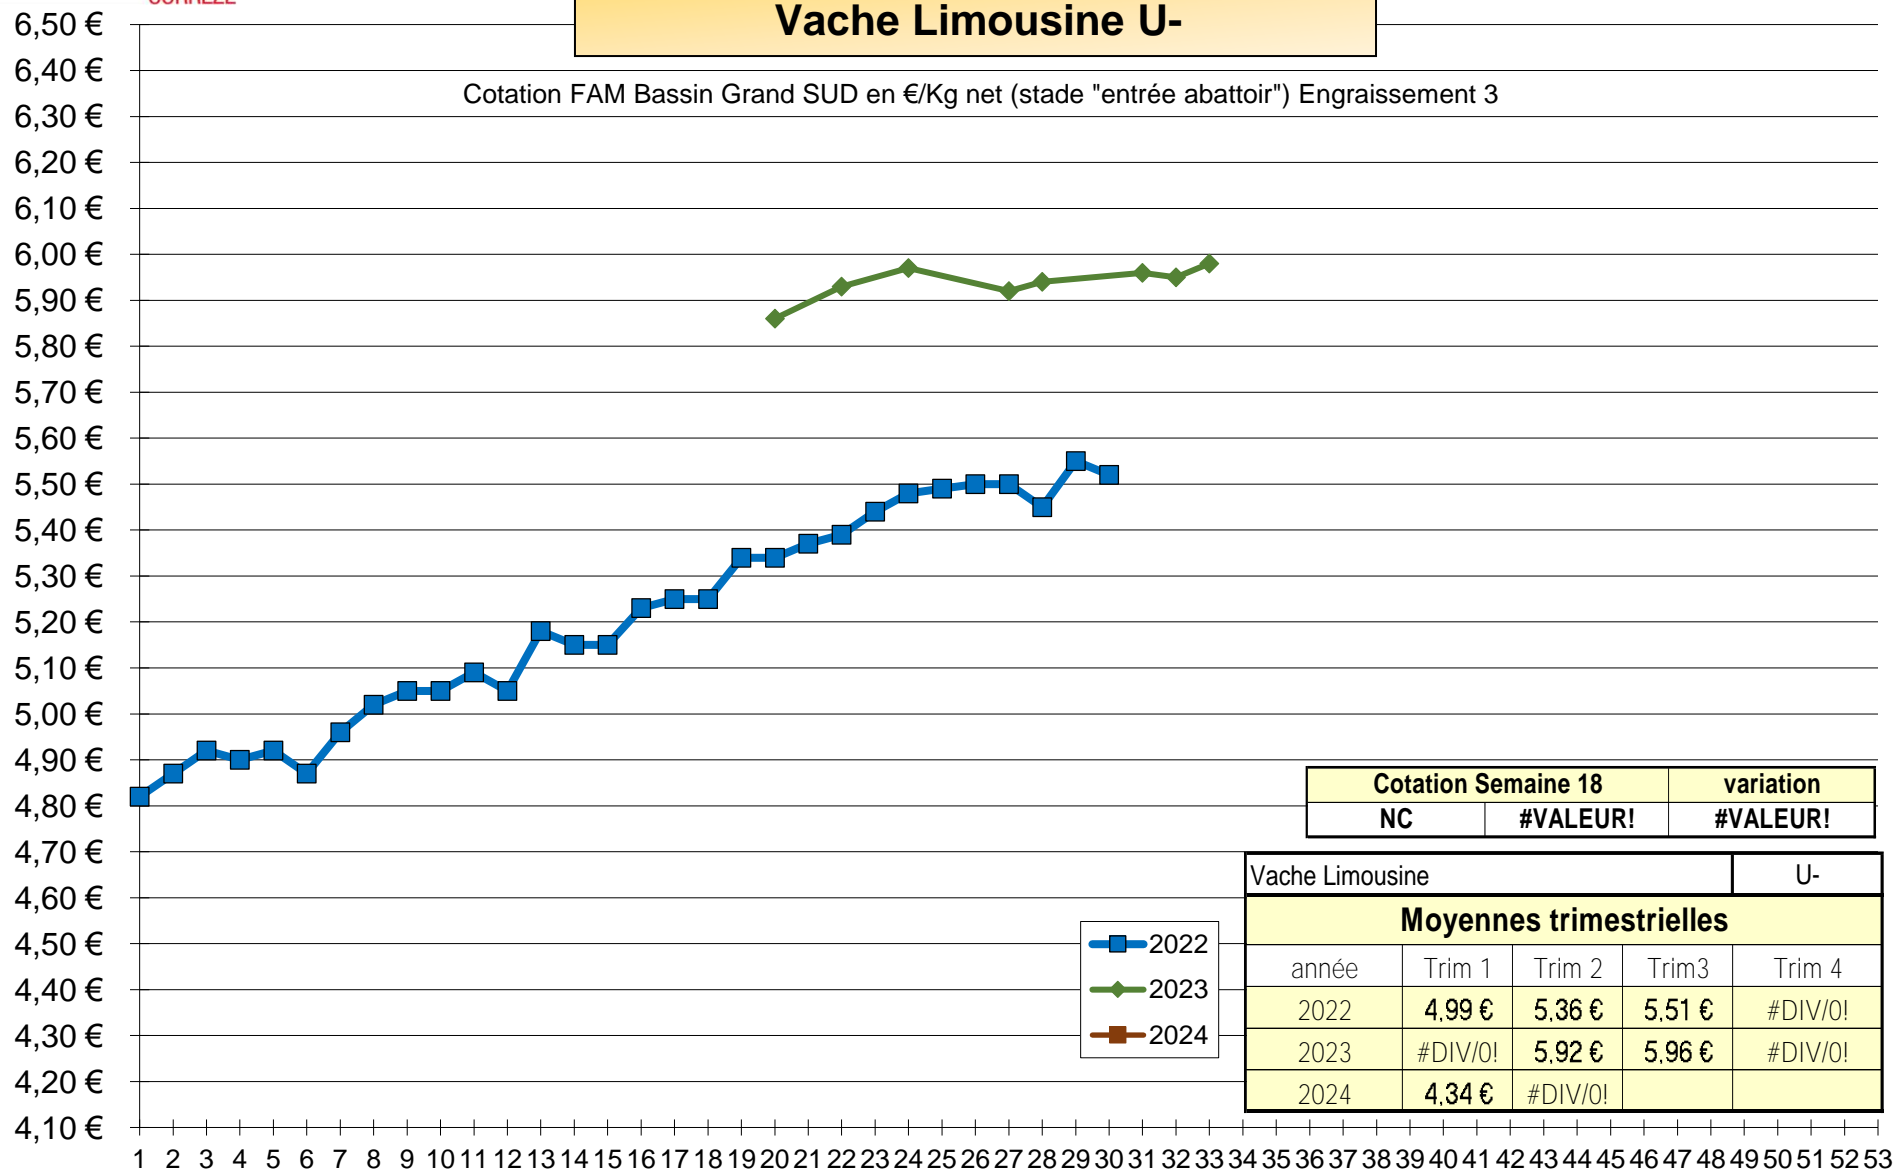

Vache Limousine U-

Cotation FAM Bassin Grand SUD en €/Kg net (stade "entrée abattoir") Engraissement 3

Cotation Semaine 18		variation
NC	#VALEUR!	#VALEUR!

Vache Limousine				U-
Moyennes trimestrielles				
année	Trim 1	Trim 2	Trim3	Trim 4
2022	4,99 €	5,36 €	5,51 €	#DIV/0!
2023	#DIV/0!	5,92 €	5,96 €	#DIV/0!
2024	4,34 €	#DIV/0!		